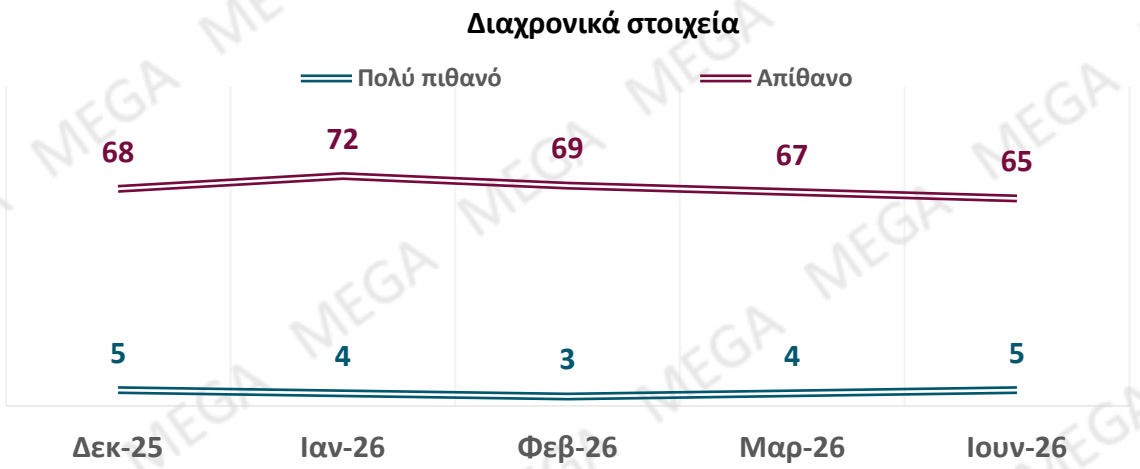

Μάιος 2026

%

Εκτίμηση ψήφου

Μάιος 2026

Αποτελέσματα Βουλευτικών εκλογών 2023

%

Πιθανότητα υποστήριξης κόμματος κ. Σαμαρά

‘Και πόσο πιθανό είναι στις επόμενες εκλογές να ψηφίζατε ένα κόμμα με επικεφαλής τον Αντώνη Σαμαρά;’

Προέλευση προτιθέμενων ψηφοφόρων κόμματος «ΕΛΑΣ»

(με βάση την ψήφο στις Βουλευτικές 2023)

%

Προέλευση προτιθέμενων ψηφοφόρων κόμματος «Ελπίδα για τη Δημοκρατία»

(με βάση την ψήφο στις Βουλευτικές 2023)

%