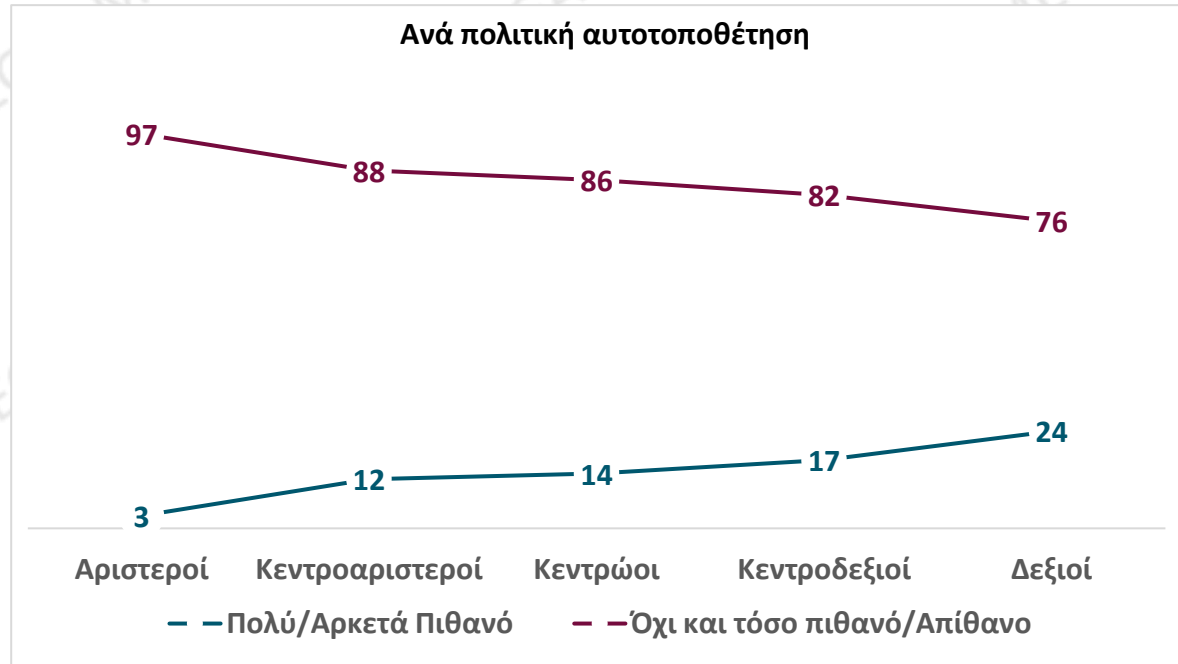

Καταλληλότερος Πρωθυπουργός

‘Μεταξύ των πολιτικών αρχηγών ποια/ος νομίζετε ότι είναι καταλληλότερη/ος για πρωθυπουργός της χώρας;’
αυθόρμητα

Πρόθεση ψήφου στις Βουλευτικές εκλογές

‘Και αν είχαμε την επόμενη Κυριακή Βουλευτικές εκλογές τι θα ψηφίζατε;’ (αυθόρμητα)

Μάιος 2026

%

Εκτίμηση ψήφου

Μάιος 2026

Αποτελέσματα Βουλευτικών εκλογών 2023

%

Πιθανότητα υποστήριξης κόμματος κ. Σαμαρά

‘Και πόσο πιθανό είναι στις επόμενες εκλογές να ψηφίζατε ένα κόμμα με επικεφαλής τον Αντώνη Σαμαρά;’

Προέλευση προτιθέμενων ψηφοφόρων κόμματος «ΕΛΑΣ»

(με βάση την ψήφο στις Βουλευτικές 2023)

%

Προέλευση προτιθέμενων ψηφοφόρων κόμματος «Ελπίδα για τη Δημοκρατία»

(με βάση την ψήφο στις Βουλευτικές 2023)

%