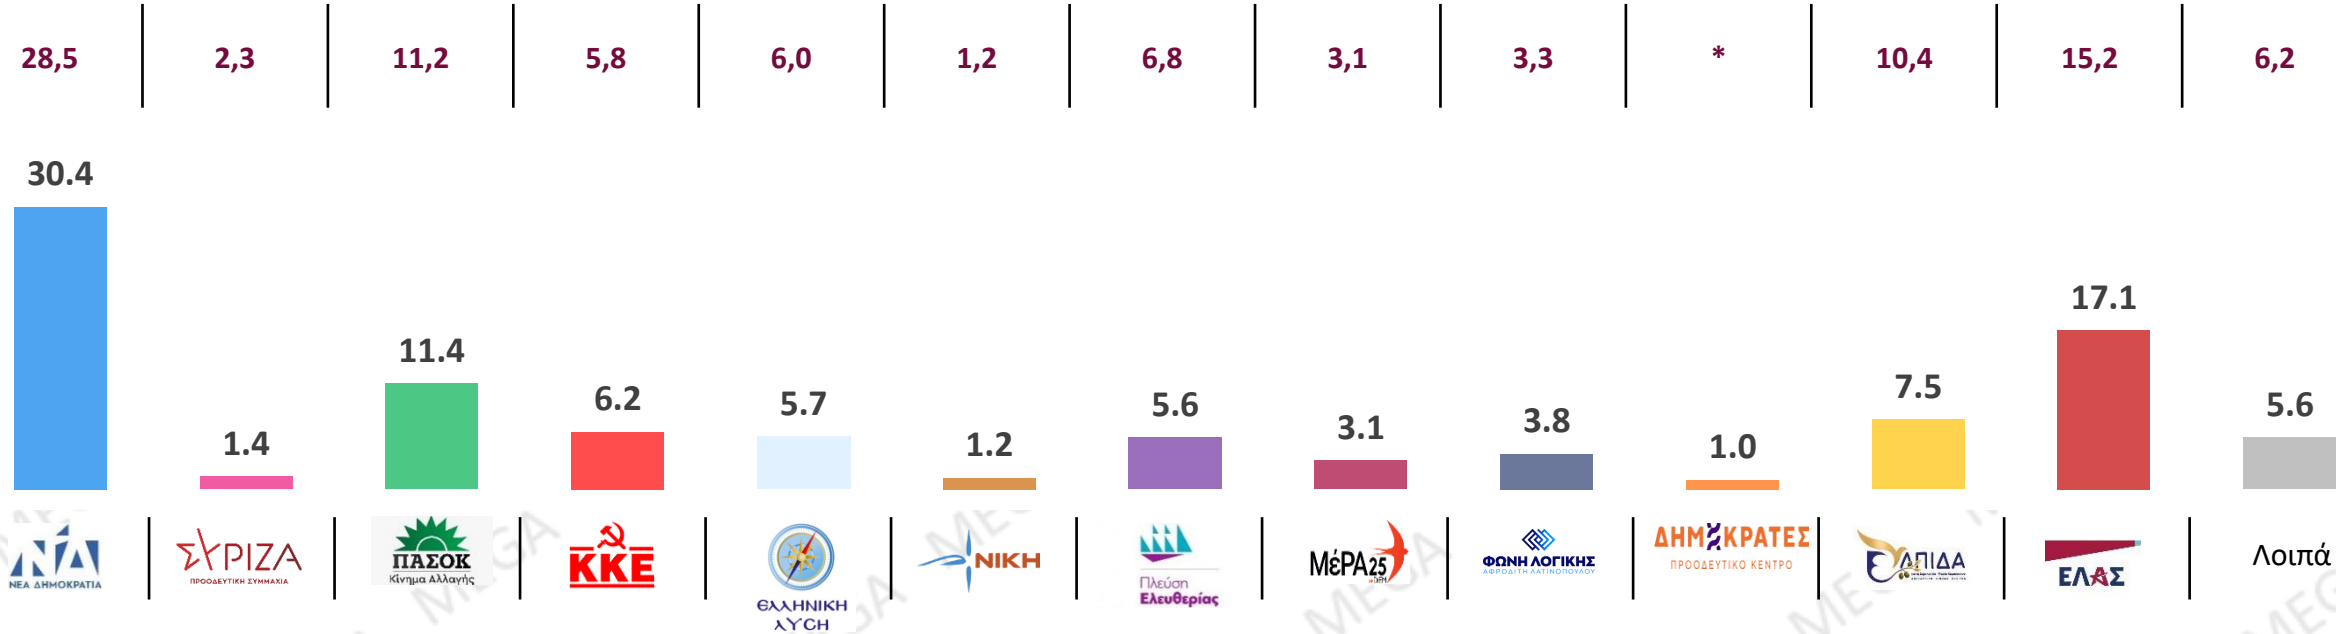

Μάιος 2026

%

Εκτίμηση ψήφου

Μάιος 2026

Αποτελέσματα Βουλευτικών εκλογών 2023

%

Πιθανότητα υποστήριξης κόμματος κ. Σαμαρά

‘Και πόσο πιθανό είναι στις επόμενες εκλογές να ψηφίζατε ένα κόμμα με επικεφαλής τον Αντώνη Σαμαρά;’

Προέλευση προτιθέμενων ψηφοφόρων κόμματος «ΕΛΑΣ»

(με βάση την ψήφο στις Βουλευτικές 2023)

%

Προέλευση προτιθέμενων ψηφοφόρων κόμματος «Ελπίδα για τη Δημοκρατία»

(με βάση την ψήφο στις Βουλευτικές 2023)

%