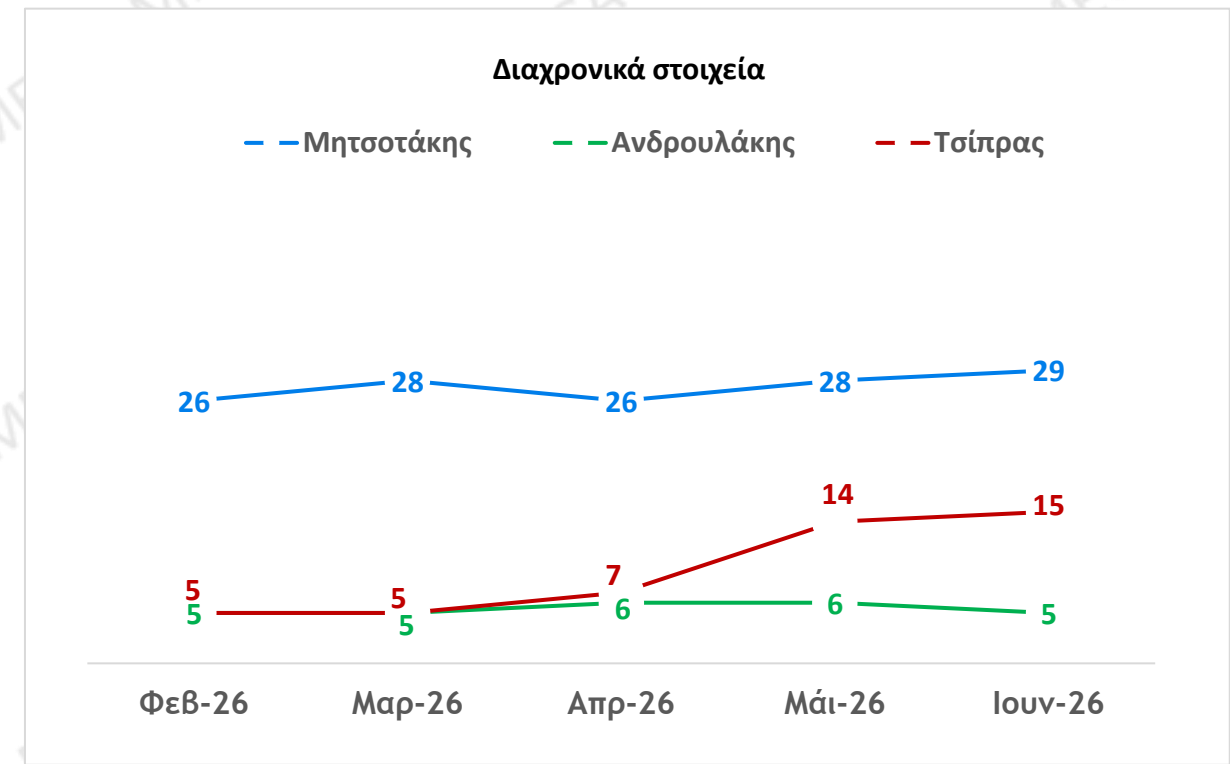

Καταλληλότερος Πρωθυπουργός

‘Μεταξύ των πολιτικών αρχηγών ποια/ος νομίζετε ότι είναι καταλληλότερη/ος για πρωθυπουργός της χώρας;’
αυθόρμητα