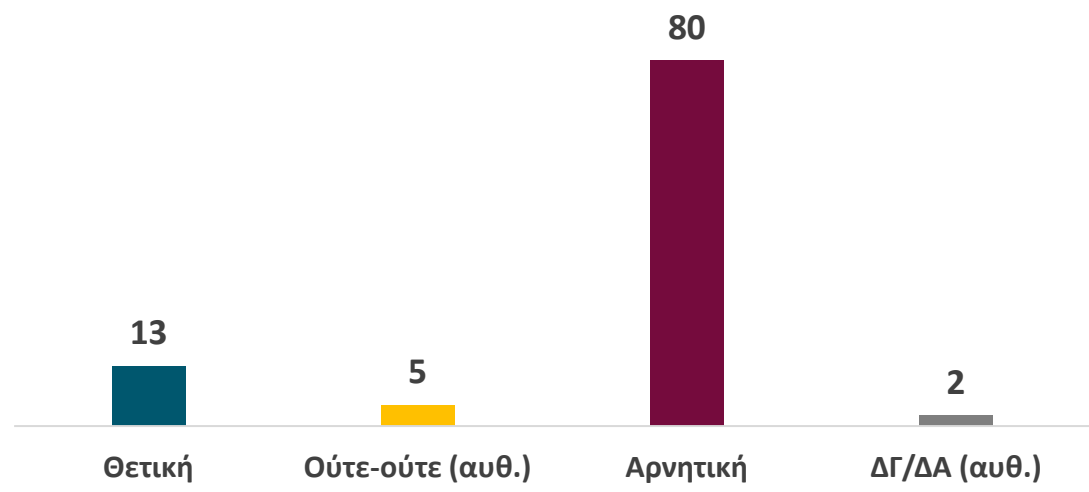

%

Δημοτικότητες πολιτικών αρχηγών

Διαχρονικά στοιχεία-Θετικές/Μάλλον θετικές γνώμες

| | Φεβ-26 | Μαρ-26 | Απρ-26 | Μάι-26 | Ιουν-26 |
|-----------------------|--------|--------|--------|--------|---------|
| Μητσοτάκης Κυριάκος | 30 | 33 | 30 | 32 | 36 |
| Καρυστιανού Μαρία | 38 | 41 | 44 | 39 | 34 |
| Κωνσταντοπούλου Ζωή | 41 | 37 | 35 | 34 | 32 |
| Κουτσούμπας Δημήτρης | 32 | 28 | 33 | 30 | 32 |
| Τσίπρας Αλέξης | - | - | - | 29 | 31 |
| Σακελαρίδης Γαβριήλ | - | - | 27 | 24 | 24 |
| Βαρουφάκης Γιάννης | - | 23 | 21 | 21 | 23 |
| Φάμελλος Σωκράτης | 24 | 25 | 29 | 23 | 23 |
| Ανδρουλάκης Νίκος | 23 | 23 | 26 | 21 | 22 |
| Βελόπουλος Κυριάκος | 25 | 22 | 24 | 22 | 21 |
| Λατινοπούλου Αφροδίτη | 22 | 20 | 22 | 19 | 21 |
| Κασσελάκης Στέφανος | 15 | 16 | 17 | 15 | 15 |
| Νατσιός Δημήτρης | 13 | 10 | 15 | 11 | 11 |