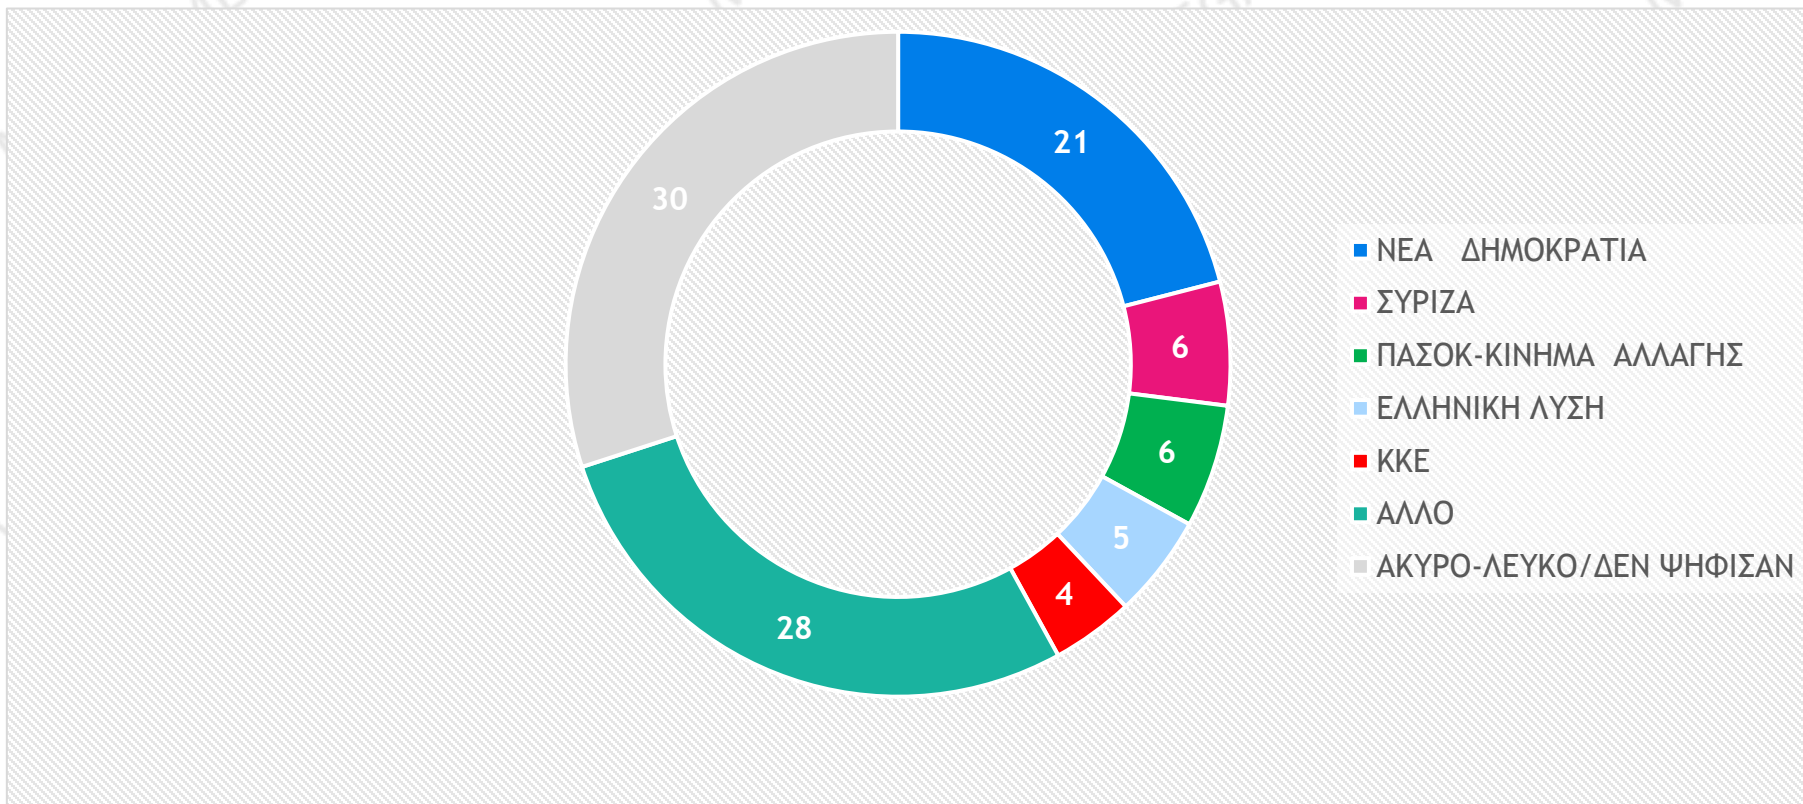

Προέλευση προτιθέμενων ψηφοφόρων κόμματος «ΕΛΑΣ»

(με βάση την ψήφο στις Βουλευτικές 2023)

%

Προέλευση προτιθέμενων ψηφοφόρων κόμματος «Ελπίδα για τη Δημοκρατία»

(με βάση την ψήφο στις Βουλευτικές 2023)

%