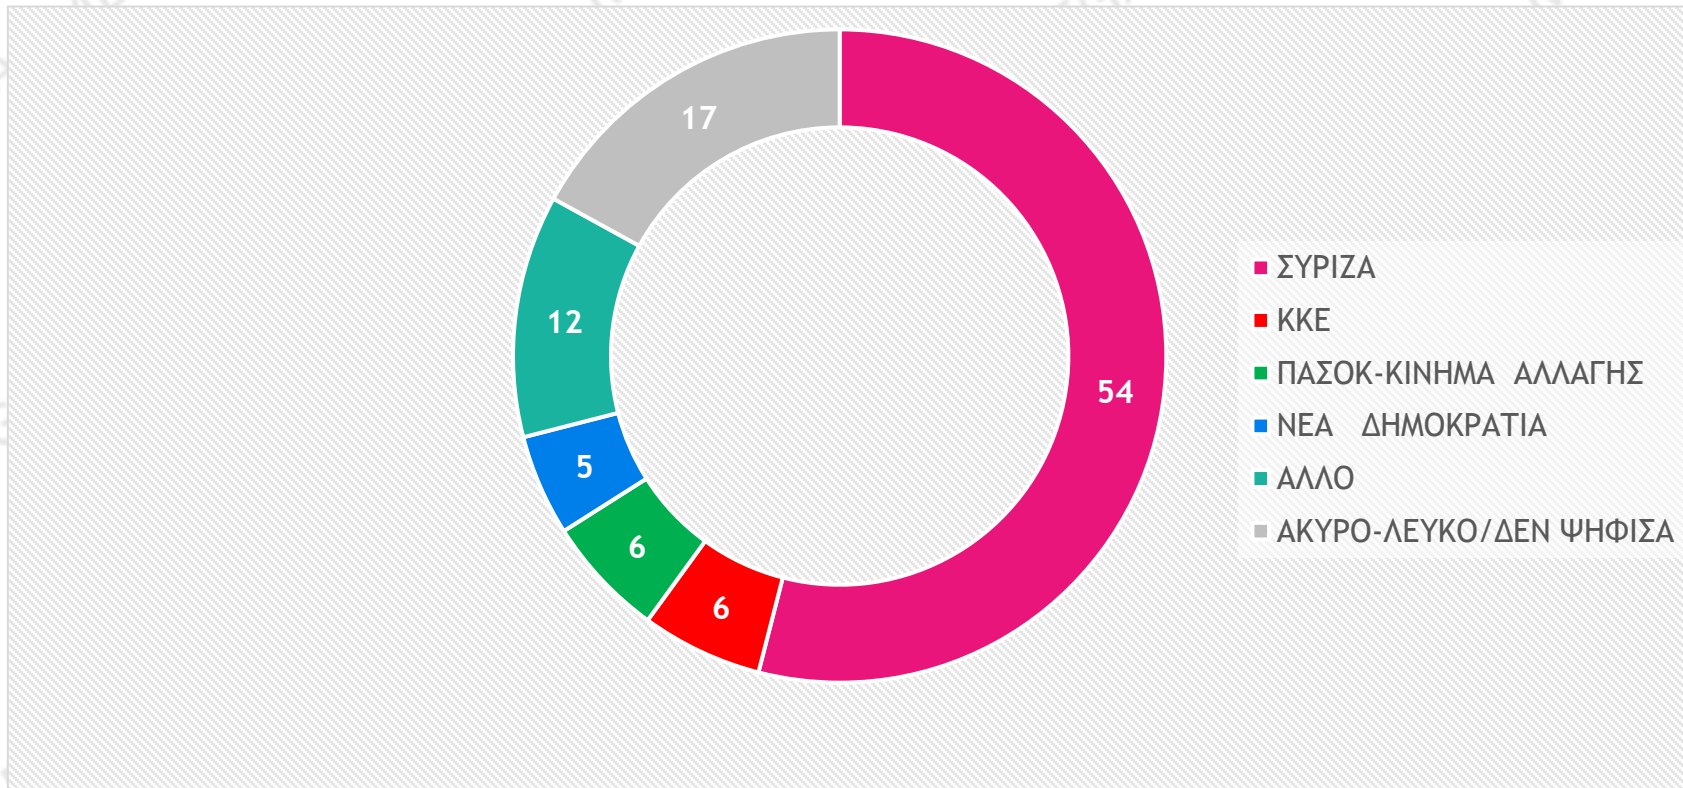

Προέλευση προτιθέμενων ψηφοφόρων κόμματος «ΕΛΑΣ»

(με βάση την ψήφο στις Βουλευτικές 2023)

%

Προέλευση προτιθέμενων ψηφοφόρων κόμματος «Ελπίδα για τη Δημοκρατία»

(με βάση την ψήφο στις Βουλευτικές 2023)

%