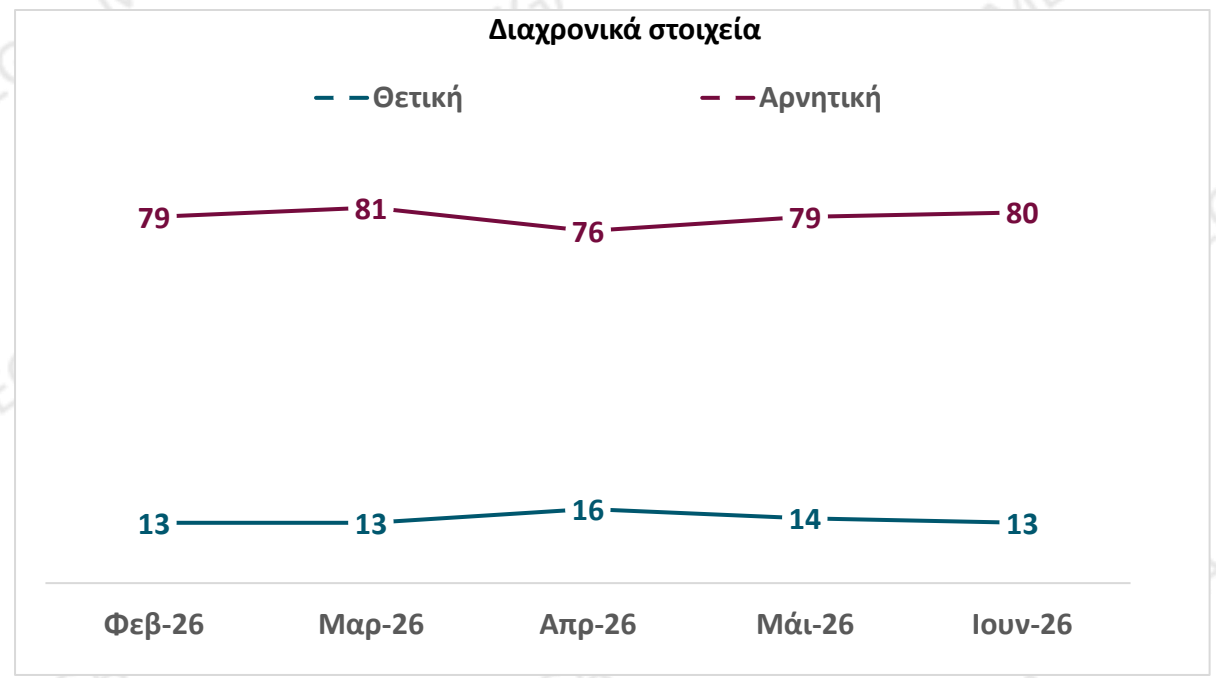

Αξιολόγηση Αξ. Αντιπολίτευσης ΠΑΣΟΚ

‘Ποια είναι η μέχρι τώρα εντύπωσή σας για την αξιωματική αντιπολίτευση του ΠΑΣΟΚ;
Θετική ή αρνητική;’

Αξιολόγηση αρχηγού Αξ. Αντιπολίτευσης

‘Και ποια είναι η γνώμη σας για τον τρόπο με τον οποίο ασκεί τα καθήκοντά του μέχρι στιγμής ο αρχηγός της Αξ Αντιπολίτευσης κ. Νίκος Ανδρουλάκης; Θετική ή αρνητική;’