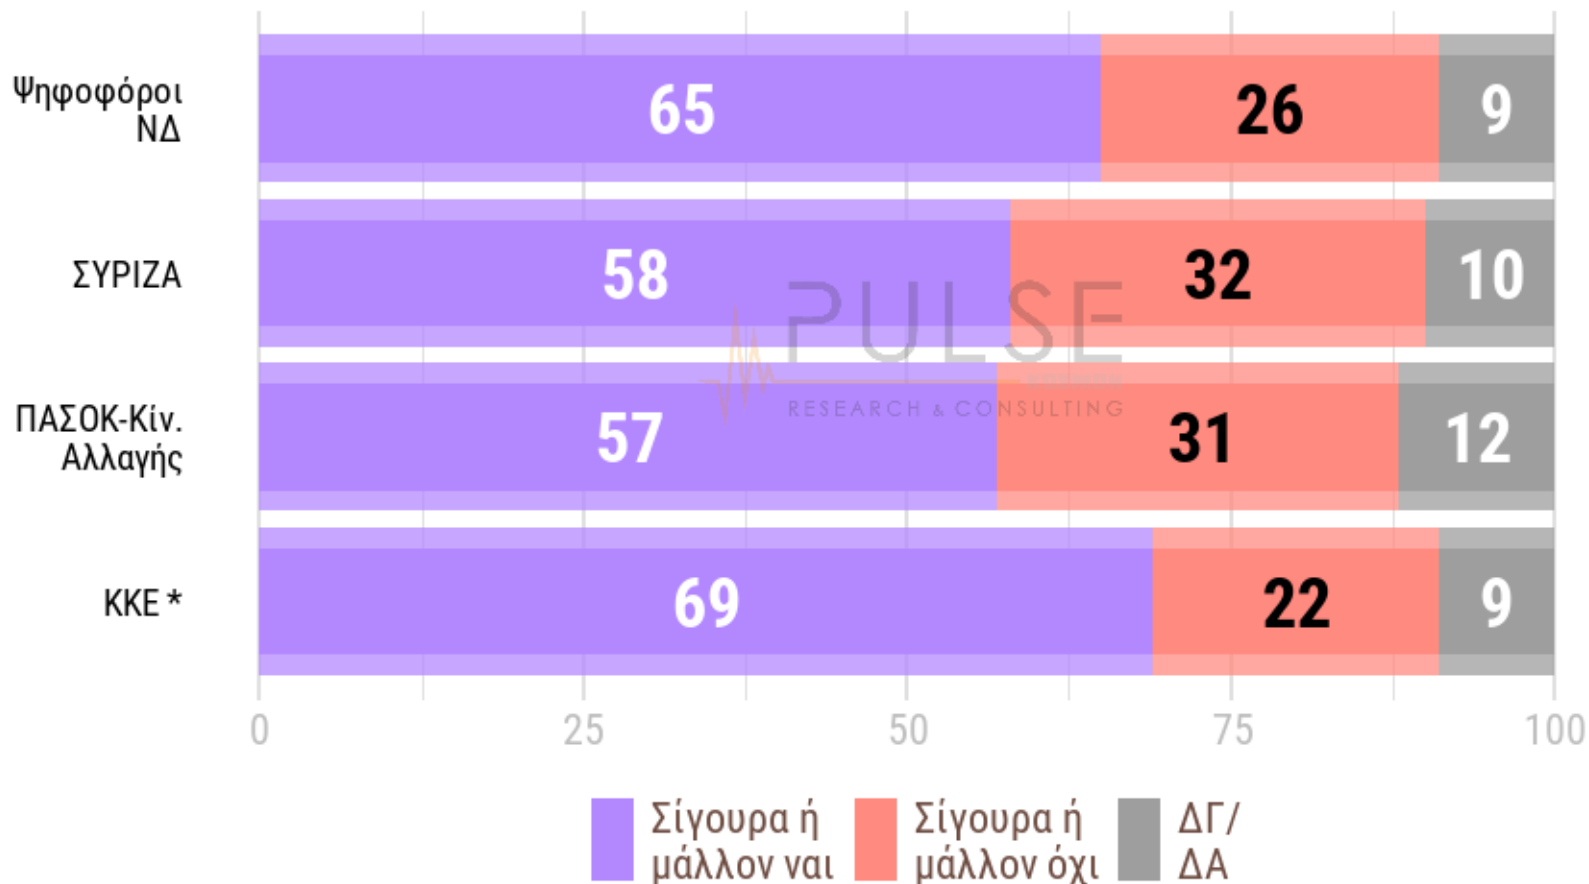

* / ** Ενδεικτικά αποτελέσματα (βάσεις μικρότερες του 100)

www.pulserc.gr

ΣΥΡΙΖΑ

Υπάρχει θέμα ενότητας του ΣΥΡΙΖΑ;

Σύνολο δειγματος

«Κατά την άποψή σας, μετά την εκλογή του νέου προέδρου του, υπάρχει θέμα ενότητας στον ΣΥΡΙΖΑ;»

© 2023 Pulse RC

Υπάρχει θέμα ενότητας του ΣΥΡΙΖΑ;

Σύνολο δείγματος // ανά Εκλογ. Συμπεριφορά (Ιούνιος 2023)

Εκλογ. Συμπεριφορά (Ιούνιος 2023)

© 2023 Pulse RC

Το ότι ο νέος πρόεδρος του ΣΥΡΙΖΑ παρουσιάστηκε στο πολιτικό σκηνικό πριν λίγους μήνες, αποτελεί...