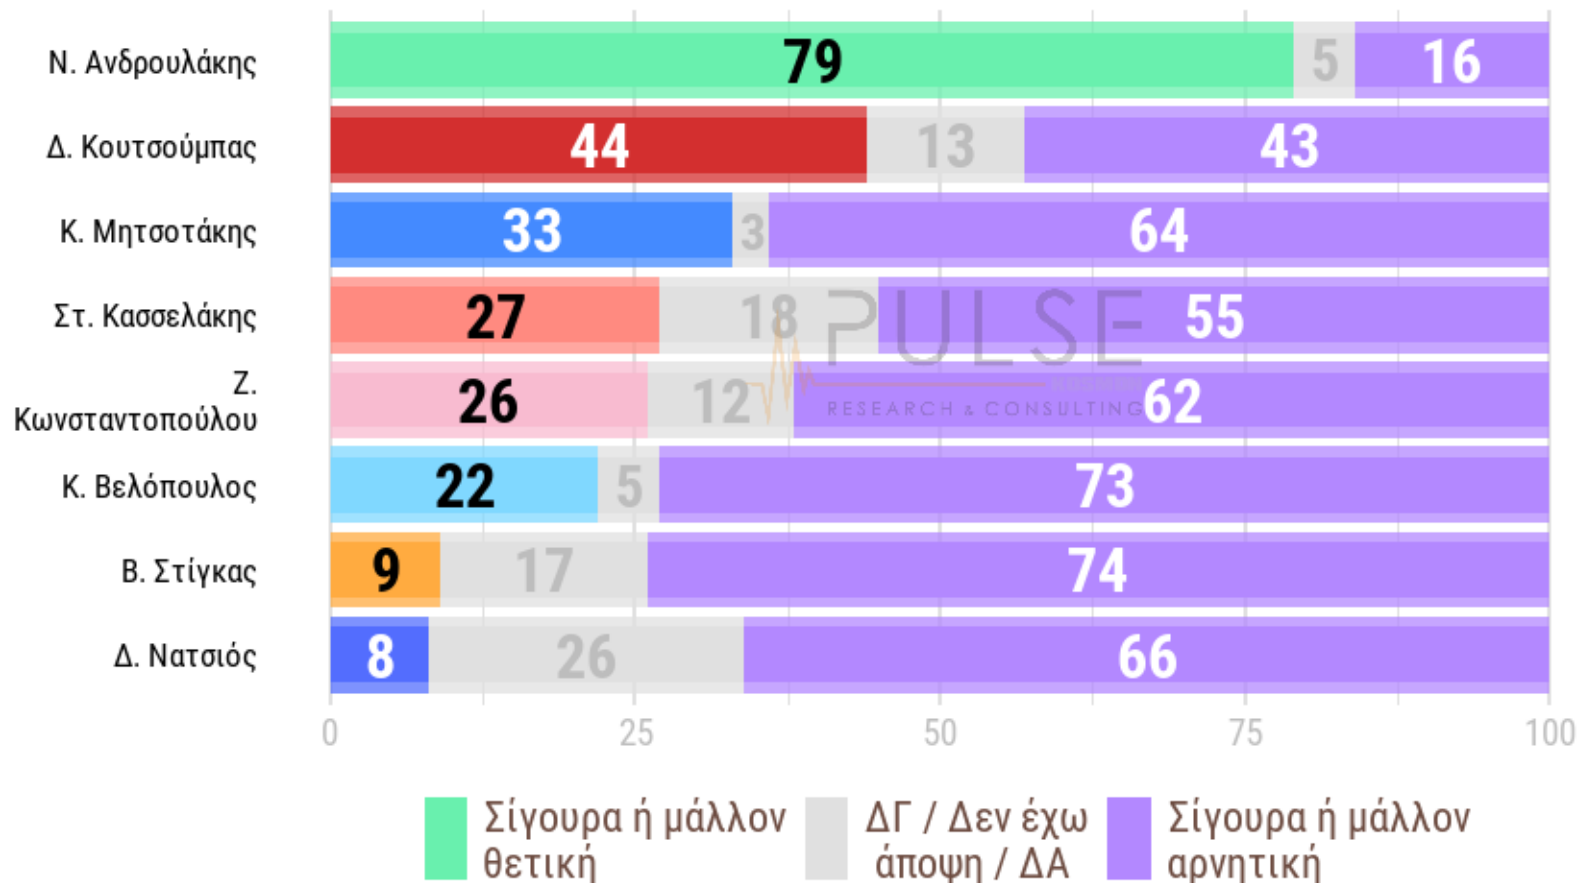

Όλες οι απαντήσεις

Συγκριτική Παρουσίαση

© 2023 Pulse RC

25 - 27 Σεπτεμβρίου 2023 / Δείγμα: 1.142 συνεντεύξεις

Δημοτικότητα

Όλες οι απαντήσεις // Ψηφ. Νέας Δημοκρατίας

Συγκριτική Παρουσίαση

© 2023 Pulse RC

Δημοτικότητας

Όλες οι απαντήσεις // Ψηφοφ. ΣΥΡΙΖΑ - ΠΣ

Συγκριτική Παρουσίαση

Δημοτικότητα

Όλες οι απαντήσεις // Ψηφοφ. ΠΑΣΟΚ - Κίν. Αλλαγής

Συγκριτική Παρουσίαση

© 2023 Pulse RC

Δημοτικότητα

Όλες οι απαντήσεις // Ψηφοφ. ΚΚΕ

Συγκριτική Παρουσίαση

© 2023 Pulse RC

25 - 27 Σεπτεμβρίου 2023 / Δείγμα: 1.142 συνεντεύξεις

Πολιτικοί δείκτες

Πρόθεση Ψήφου - με όλες τις απαντήσεις

Σύνολο δείγματος (Εκτίμηση)