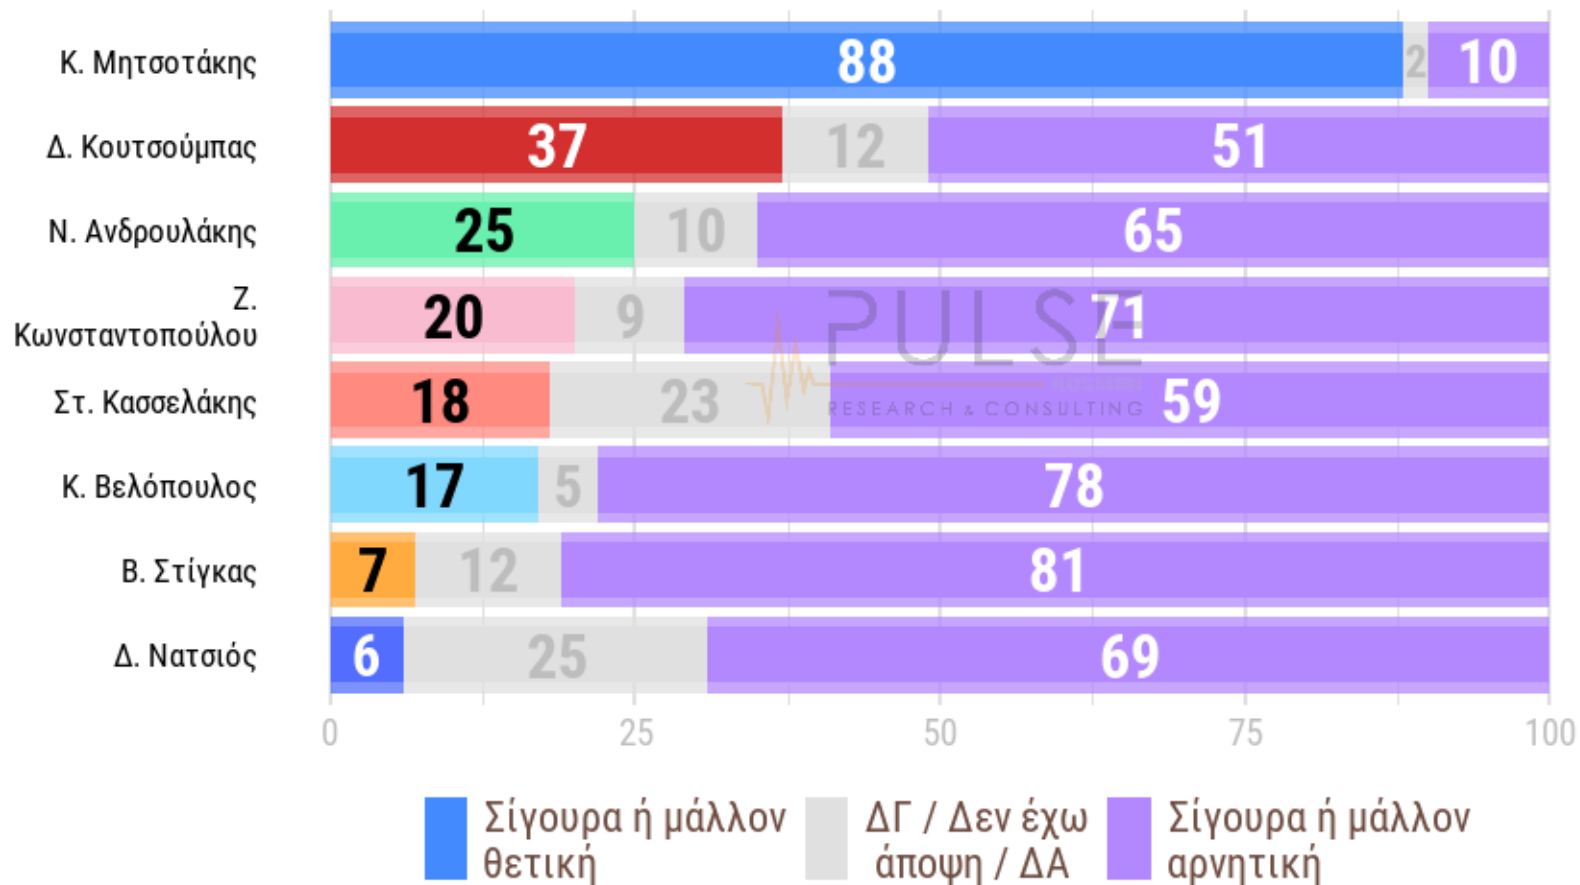

Όλες οι απαντήσεις

Συγκριτική Παρουσίαση

© 2023 Pulse RC

25 - 27 Σεπτεμβρίου 2023 / Δείγμα: 1.142 συνεντεύξεις

Δημοτικότητα

Όλες οι απαντήσεις // Ψηφ. Νέας Δημοκρατίας

Συγκριτική Παρουσίαση

© 2023 Pulse RC

Όλες οι απαντήσεις // Ψηφοφ. ΚΚΕ

Συγκριτική Παρουσίαση

© 2023 Pulse RC

25 - 27 Σεπτεμβρίου 2023 / Δείγμα: 1.142 συνεντεύξεις

Πολιτικοί δείκτες

Πρόθεση Ψήφου - με όλες τις απαντήσεις

Σύνολο δείγματος (Εκτίμηση)