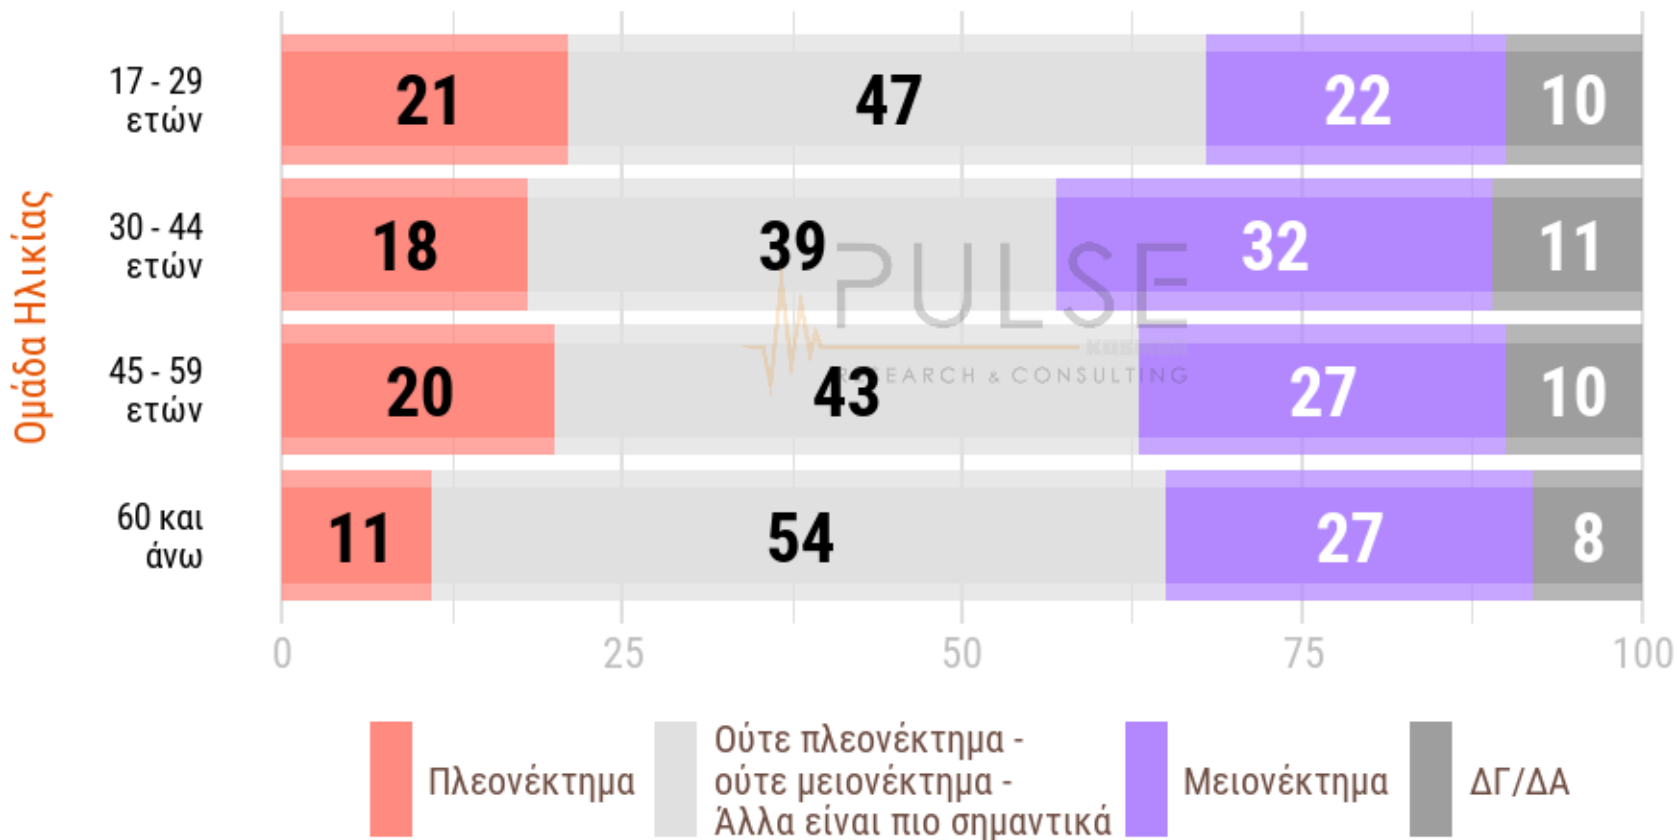

Σύνολο δειγματος

«Το ότι ο νέος πρόεδρος του ΣΥΡΙΖΑ, Στέφανος Κασσελάκης, πρωτοπαρουσιάστηκε στο ελληνικό πολιτικό σκηνικό πριν λίγους μήνες, κατά την άποψή σας, αυτό αποτελεί πλεονέκτημα ή μειονέκτημά του;»

© 2023 Pulse RC

Το ότι ο νέος πρόεδρος του ΣΥΡΙΖΑ παρουσιάστηκε στο πολιτικό σκηνικό πριν λίγους μήνες, αποτελεί...

Σύνολο δείγματος // ανά Ομάδα Ηλικίας

© 2023 Pulse RC

Τα πράγματα για τον ΣΥΡΙΖΑ, μετά την εκλογή του νέου προέδρου του, θα πάνε...