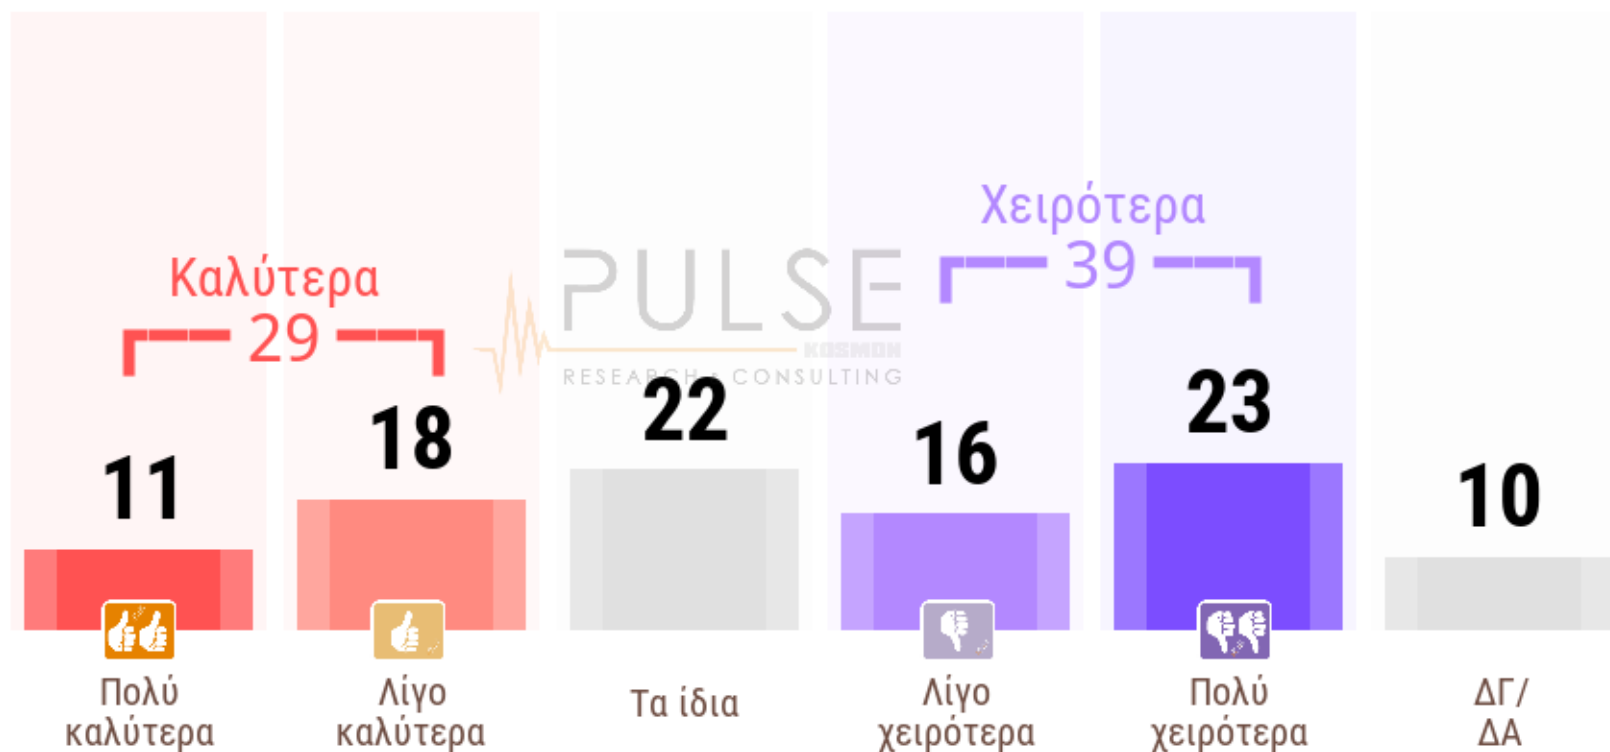

Τα πράγματα για τον ΣΥΡΙΖΑ, μετά την εκλογή του νέου προέδρου του, θα πάνε...

Σύνολο δείγματος

«Κατά την άποψή σας, τα πράγματα για τον ΣΥΡΙΖΑ, μετά την εκλογή του νέου προέδρου του, θα πάνε...»

© 2023 Pulse RC