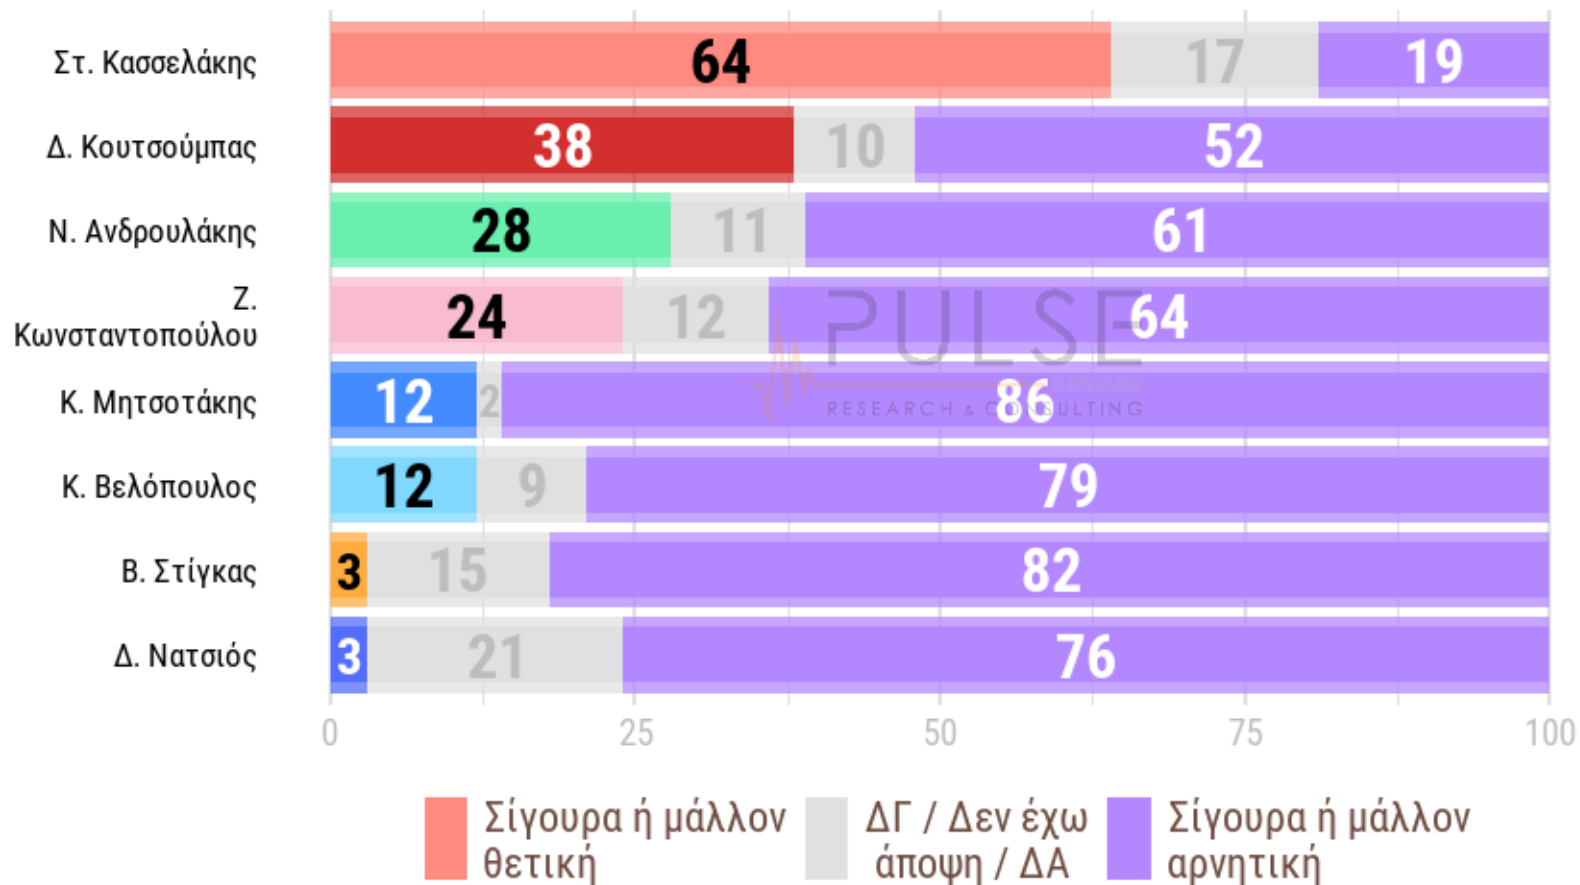

Δημοτικότητας

Όλες οι απαντήσεις // Ψηφοφ. ΣΥΡΙΖΑ - ΠΣ

Συγκριτική Παρουσίαση