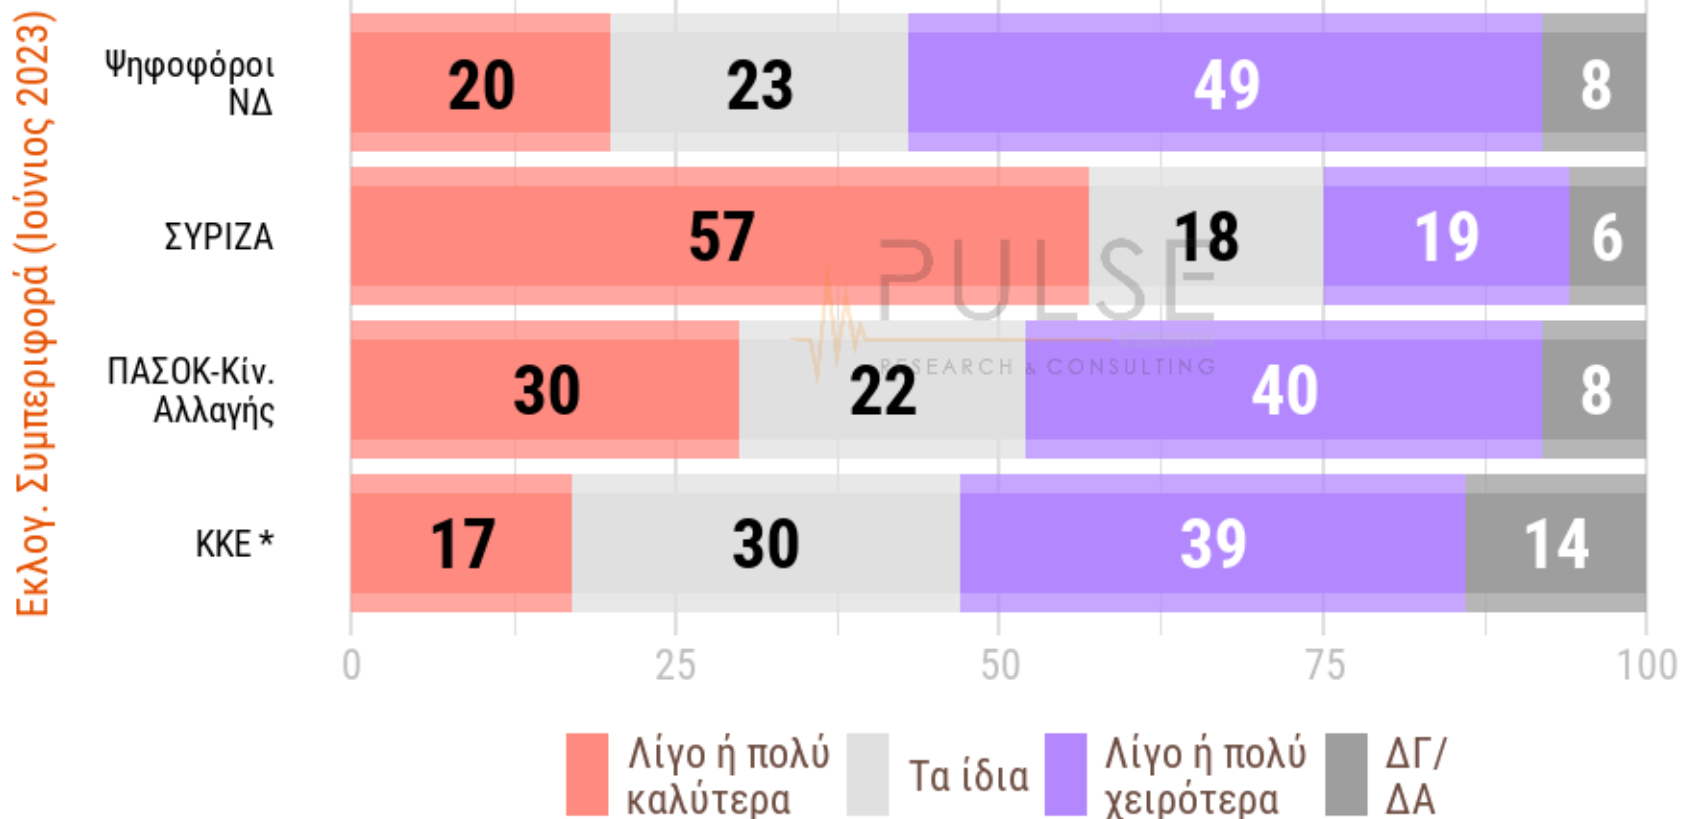

© 2023 Pulse RC

Το ότι ο νέος πρόεδρος του ΣΥΡΙΖΑ παρουσιάστηκε στο πολιτικό σκηνικό πριν λίγους μήνες, αποτελεί...

Σύνολο δείγματος // ανά Ομάδα Ηλικίας

© 2023 Pulse RC

Τα πράγματα για τον ΣΥΡΙΖΑ, μετά την εκλογή του νέου προέδρου του, θα πάνε...

Σύνολο δείγματος

«Κατά την άποψή σας, τα πράγματα για τον ΣΥΡΙΖΑ, μετά την εκλογή του νέου προέδρου του, θα πάνε...»

© 2023 Pulse RC

Τα πράγματα για τον ΣΥΡΙΖΑ, μετά την εκλογή του νέου προέδρου του, θα πάνε...

Σύνολο δείγματος // ανά Εκλογ. Συμπεριφορά (Ιούνιος 2023)

© 2023 Pulse RC

Επικαιρότητα

Η κυβέρνηση, τις πρώτες 100 ημέρες, κινείται...

Σύνολο δείγματος

«Κατά την άποψή σας, η κυβέρνηση, στις 100 πρώτες μέρες, από τις τελευταίες εκλογές, γενικά κινείται...»