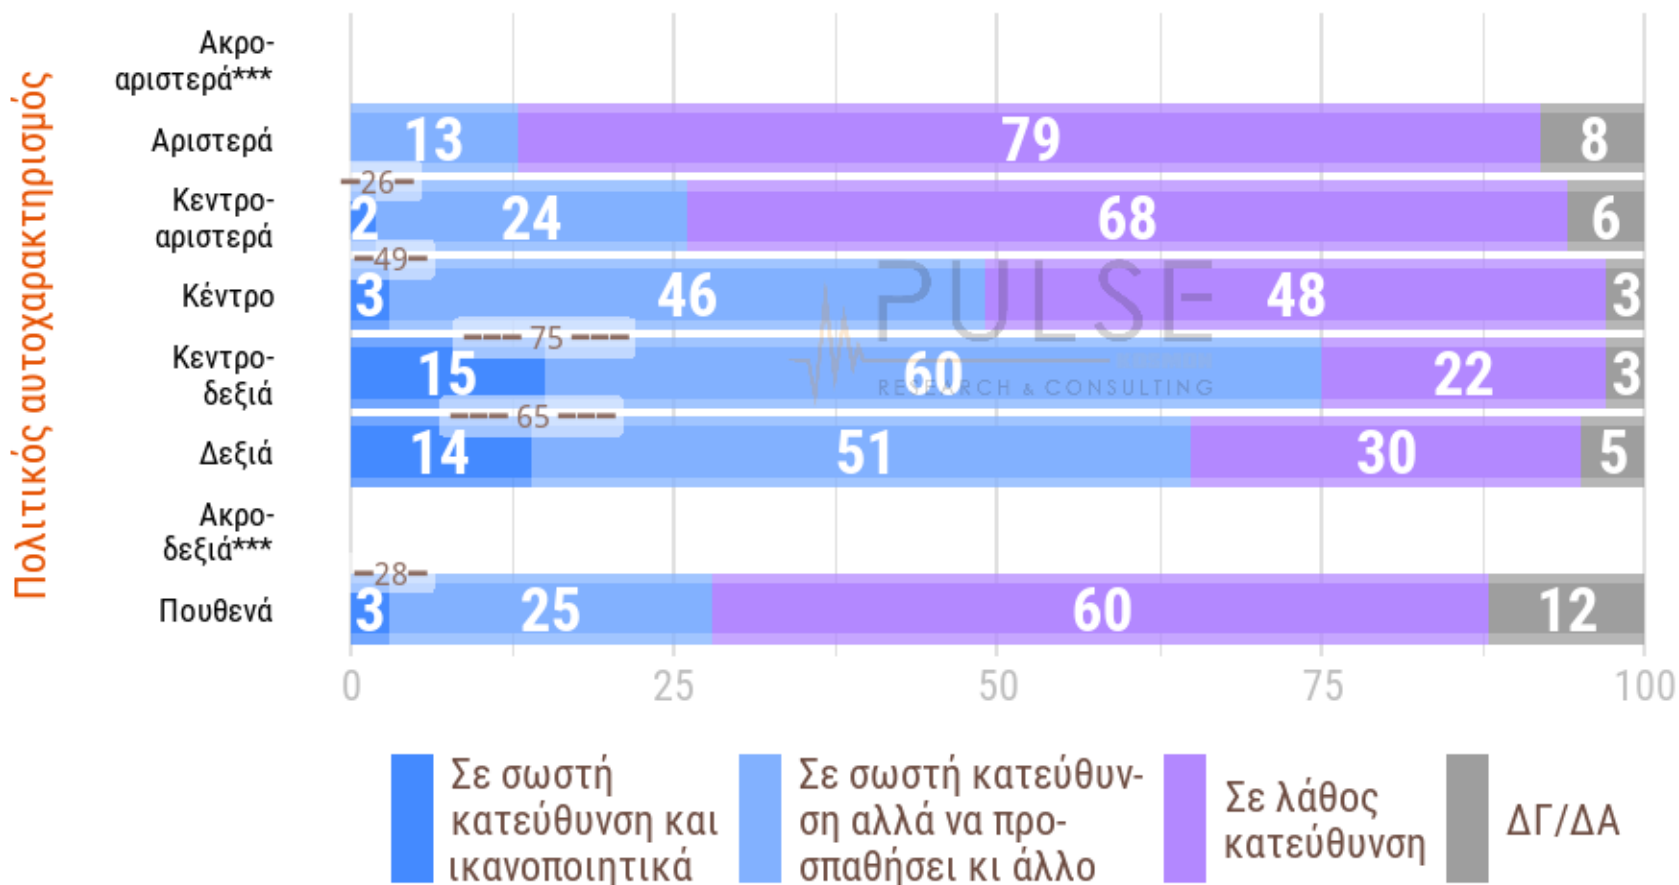

Η κυβέρνηση, τις πρώτες 100 ημέρες, κινείται...

Σύνολο δείγματος // ανά Πολιτικός αυτοχαρακτηρισμός

© 2023 Pulse RC