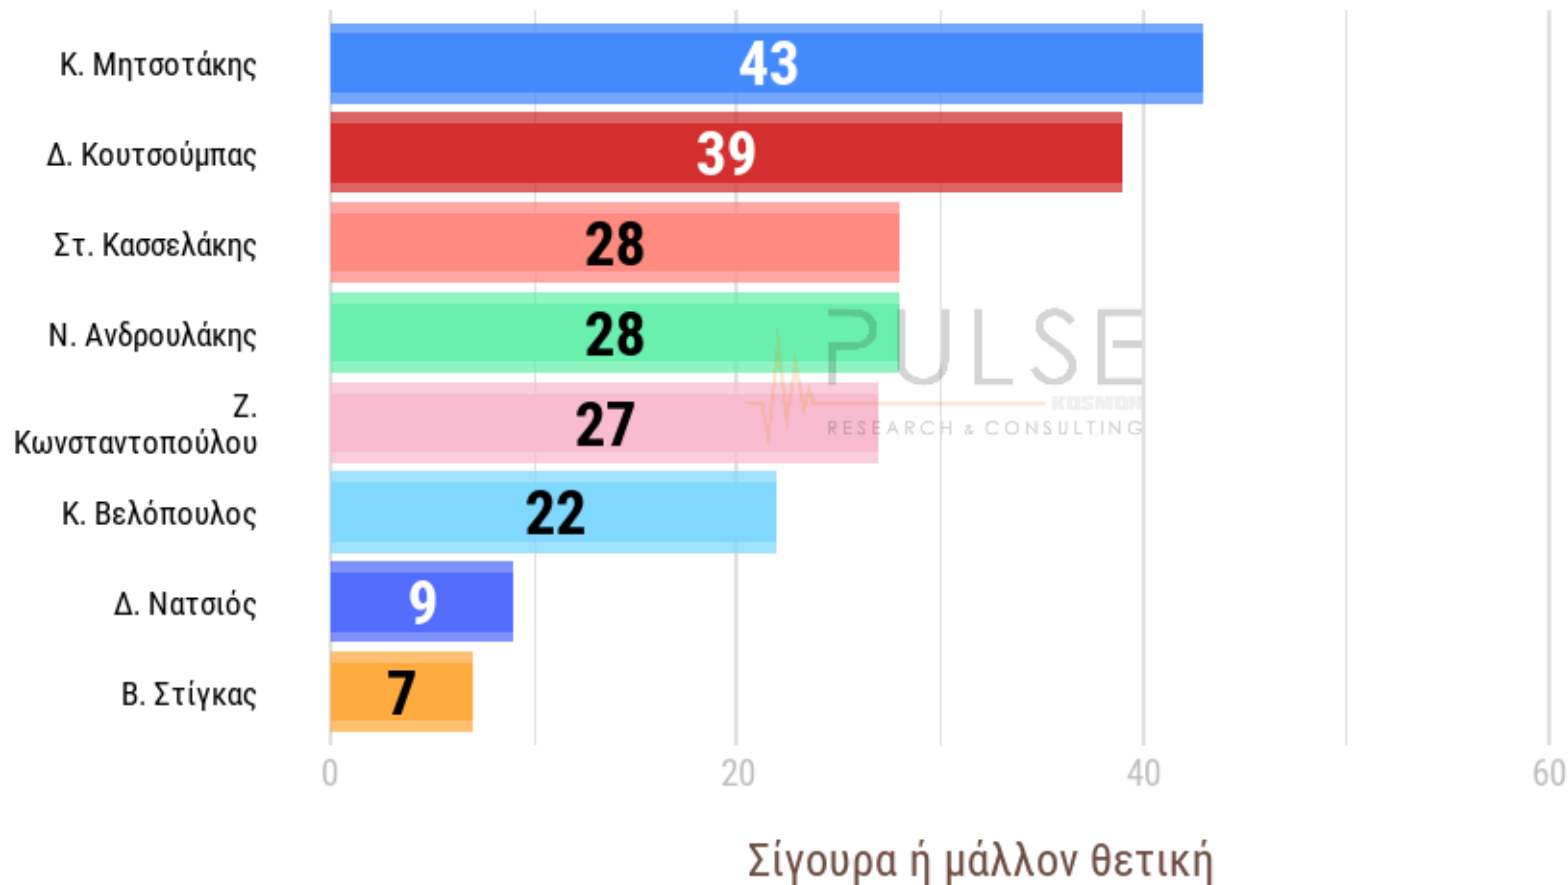

Σύνολο δείγματος // ανά Πολιτικός αυτοχαρακτηρισμός

© 2023 Pulse RC

Δημοτικότητες

Θετική δημοτικότητα

Όλες οι απαντήσεις

Συγκριτική Παρουσίαση

© 2023 Pulse RC

Δημοτικότητα

Όλες οι απαντήσεις

Συγκριτική Παρουσίαση

© 2023 Pulse RC

25 - 27 Σεπτεμβρίου 2023 / Δείγμα: 1.142 συνεντεύξεις

Δημοτικότητα

Όλες οι απαντήσεις // Ψηφ. Νέας Δημοκρατίας

Συγκριτική Παρουσίαση

© 2023 Pulse RC