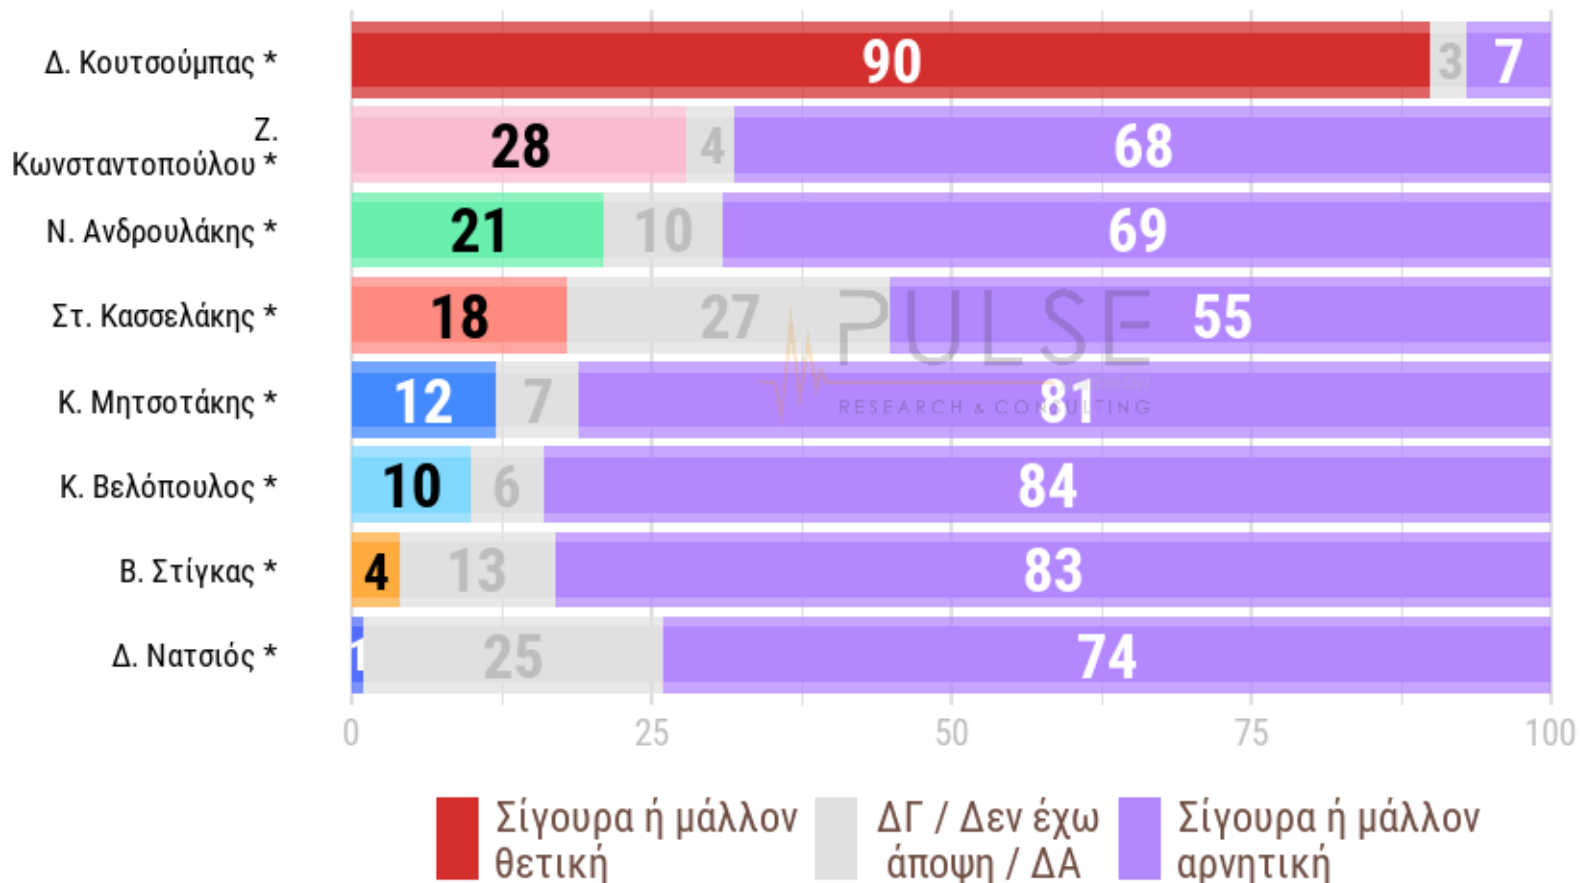

Όλες οι απαντήσεις

Συγκριτική Παρουσίαση

© 2023 Pulse RC

25 - 27 Σεπτεμβρίου 2023 / Δείγμα: 1.142 συνεντεύξεις

Δημοτικότητα

Όλες οι απαντήσεις // Ψηφ. Νέας Δημοκρατίας

Συγκριτική Παρουσίαση

© 2023 Pulse RC

Δημοτικότητας

Όλες οι απαντήσεις // Ψηφοφ. ΣΥΡΙΖΑ - ΠΣ

Συγκριτική Παρουσίαση

Δημοτικότητα

Όλες οι απαντήσεις // Ψηφοφ. ΠΑΣΟΚ - Κίν. Αλλαγής

Συγκριτική Παρουσίαση

© 2023 Pulse RC

Δημοτικότητα

Όλες οι απαντήσεις // Ψηφοφ. ΚΚΕ

Συγκριτική Παρουσίαση

© 2023 Pulse RC

25 - 27 Σεπτεμβρίου 2023 / Δείγμα: 1.142 συνεντεύξεις

Πολιτικοί δείκτες

Πρόθεση Ψήφου - με όλες τις απαντήσεις

Σύνολο δείγματος (Εκτίμηση)