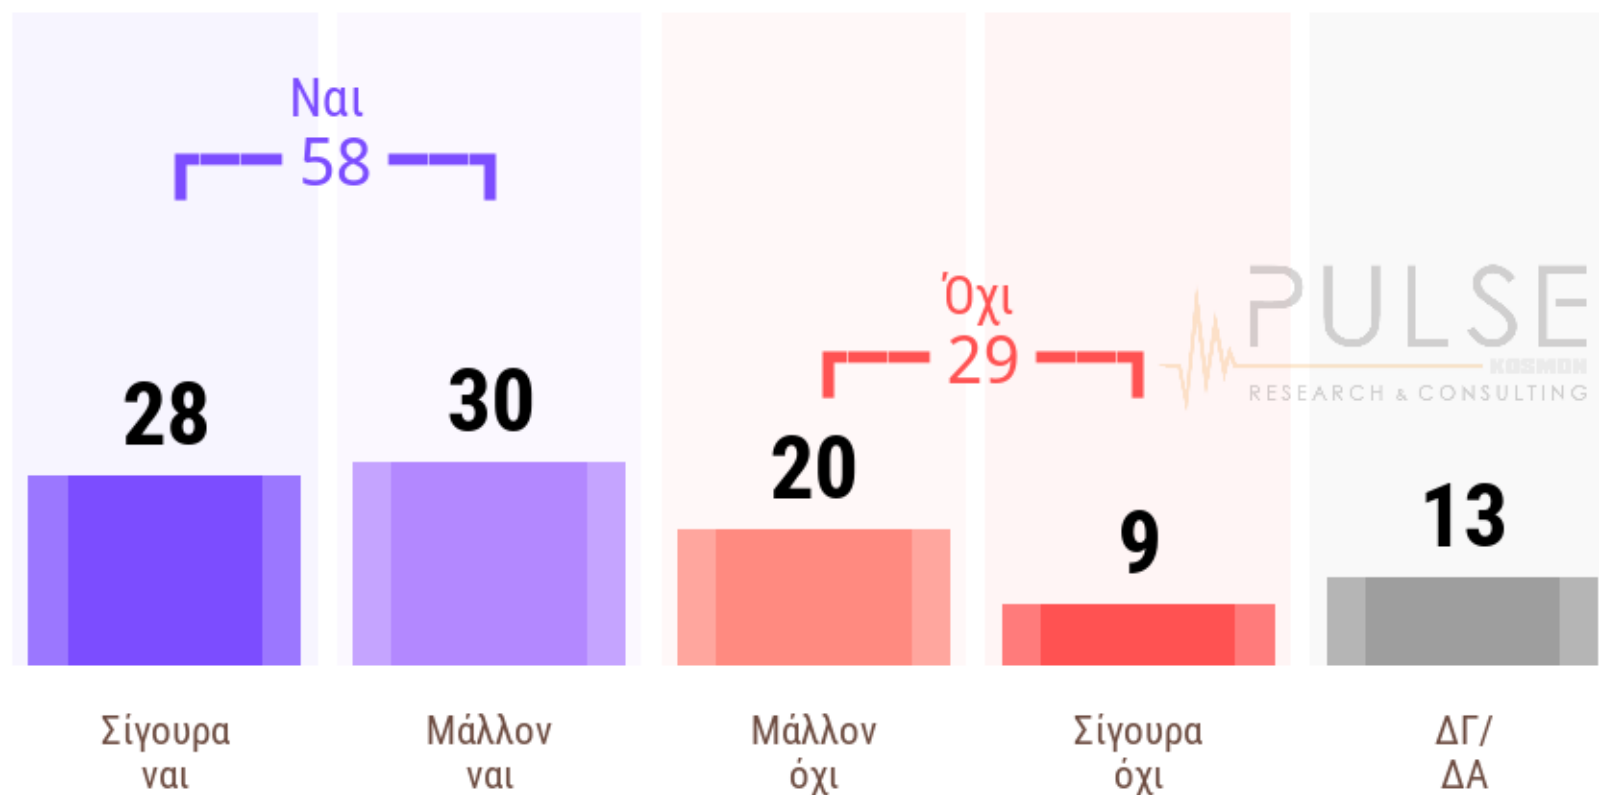

* / ** Ενδεικτικά αποτελέσματα (βάσεις μικρότερες του 100)

www.pulserc.gr

ΣΥΡΙΖΑ

Υπάρχει θέμα ενότητας του ΣΥΡΙΖΑ;

Σύνολο δειγματος

«Κατά την άποψή σας, μετά την εκλογή του νέου προέδρου του, υπάρχει θέμα ενότητας στον ΣΥΡΙΖΑ;»

© 2023 Pulse RC

Υπάρχει θέμα ενότητας του ΣΥΡΙΖΑ;

Σύνολο δείγματος // ανά Εκλογ. Συμπεριφορά (Ιούνιος 2023)

Εκλογ. Συμπεριφορά (Ιούνιος 2023)

© 2023 Pulse RC

Το ότι ο νέος πρόεδρος του ΣΥΡΙΖΑ παρουσιάστηκε στο πολιτικό σκηνικό πριν λίγους μήνες, αποτελεί...