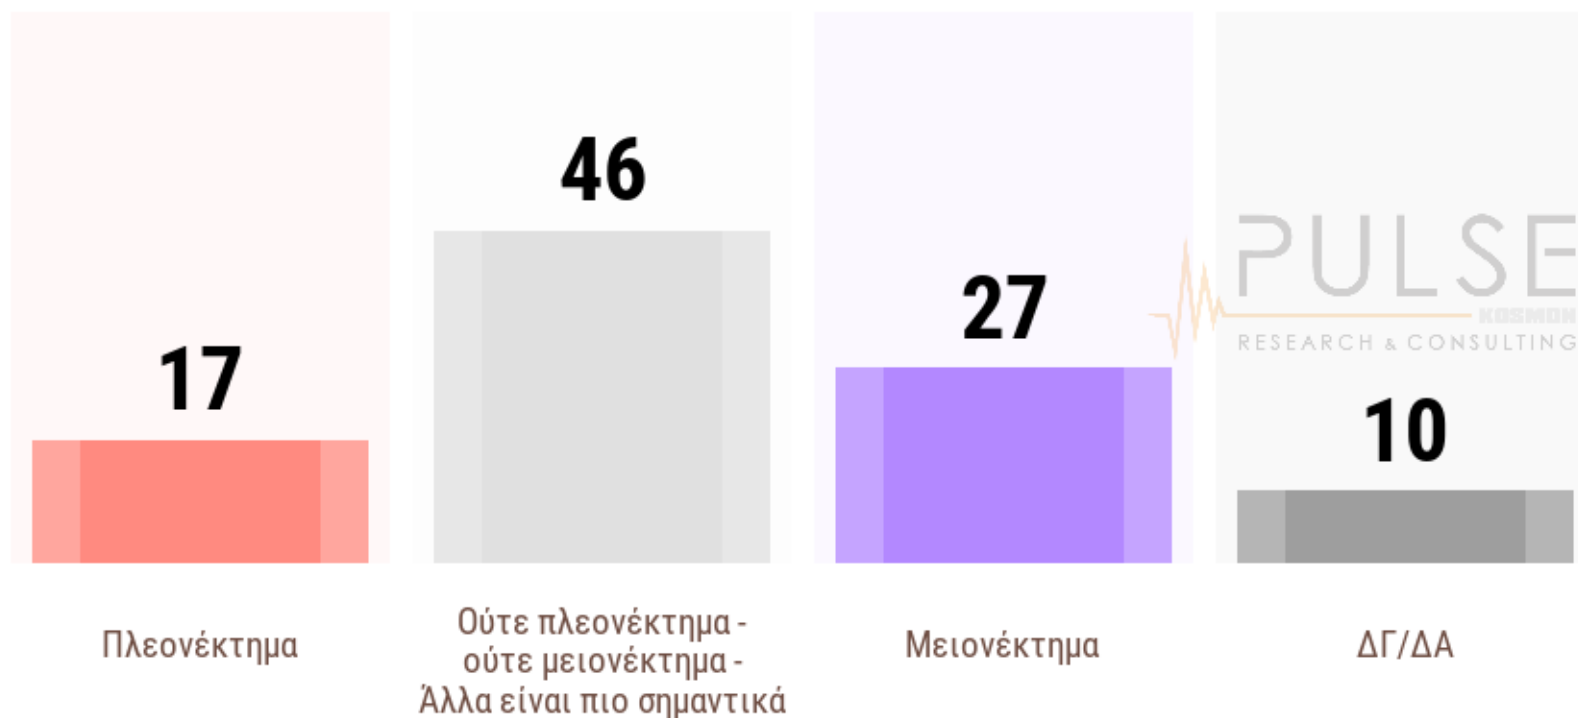

Το ότι ο νέος πρόεδρος του ΣΥΡΙΖΑ παρουσιάστηκε στο πολιτικό σκηνικό πριν λίγους μήνες, αποτελεί...

Σύνολο δειγματος

«Το ότι ο νέος πρόεδρος του ΣΥΡΙΖΑ, Στέφανος Κασσελάκης, πρωτοπαρουσιάστηκε στο ελληνικό πολιτικό σκηνικό πριν λίγους μήνες, κατά την άποψή σας, αυτό αποτελεί πλεονέκτημα ή μειονέκτημά του;»

© 2023 Pulse RC