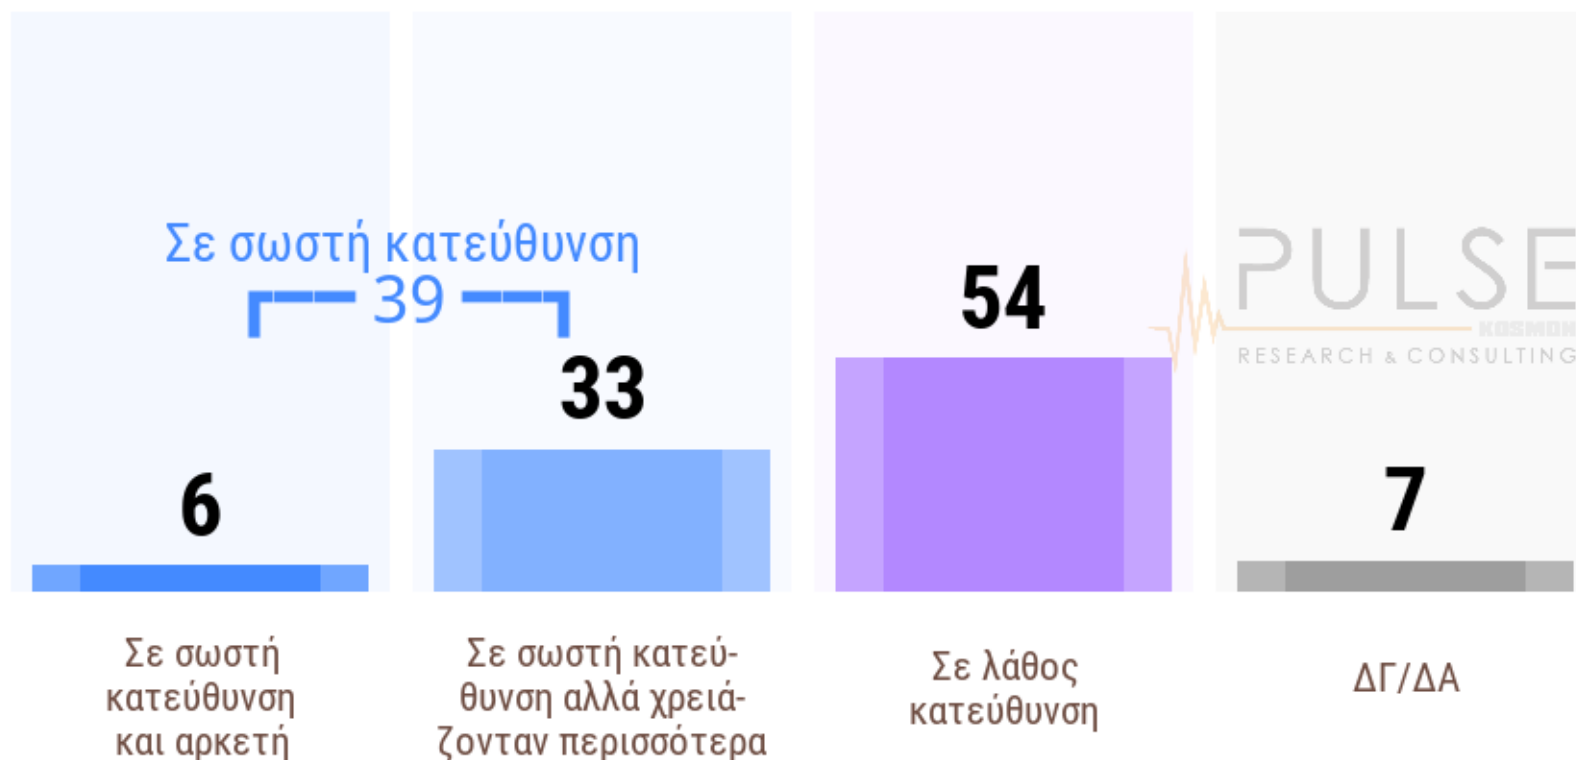

© 2023 Pulse RC

Η κυβέρνηση, τις πρώτες 100 ημέρες, κινείται...

Σύνολο δείγματος // ανά Πολιτικός αυτοχαρακτηρισμός

© 2023 Pulse RC

Η αντίδραση του κρατικού μηχανισμού στις φυσικές καταστροφές, ήταν...

Σύνολο δειγματος