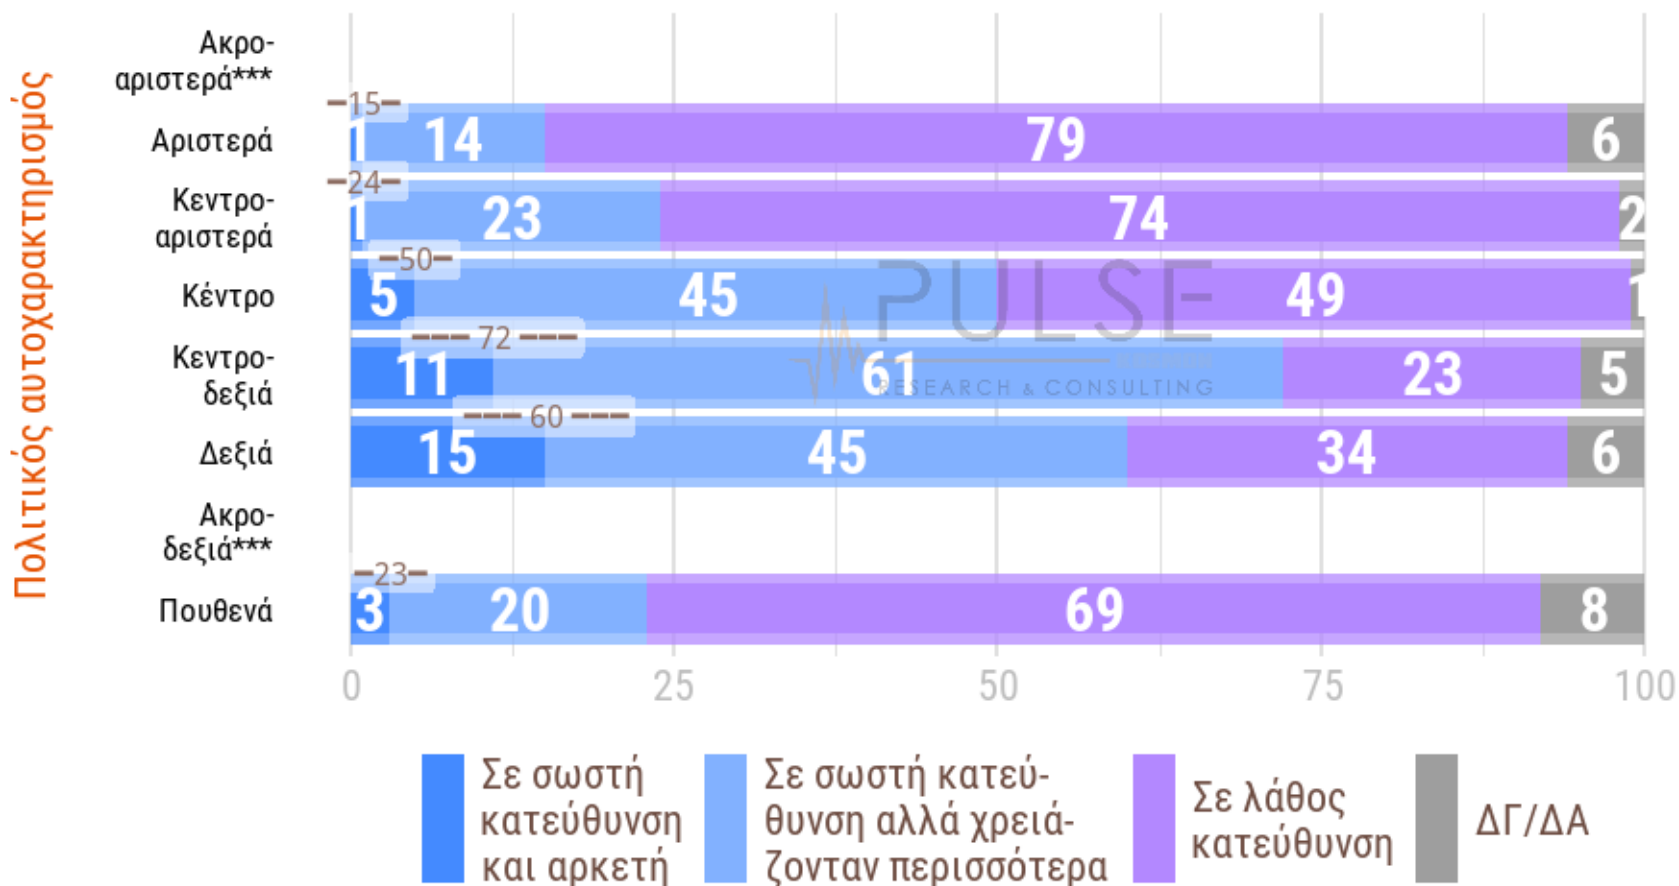

Η αντίδραση του κρατικού μηχανισμού στις φυσικές καταστροφές, ήταν...

Σύνολο δείγματος // ανά Πολιτικός αυτοχαρακτηρισμός

© 2023 Pulse RC