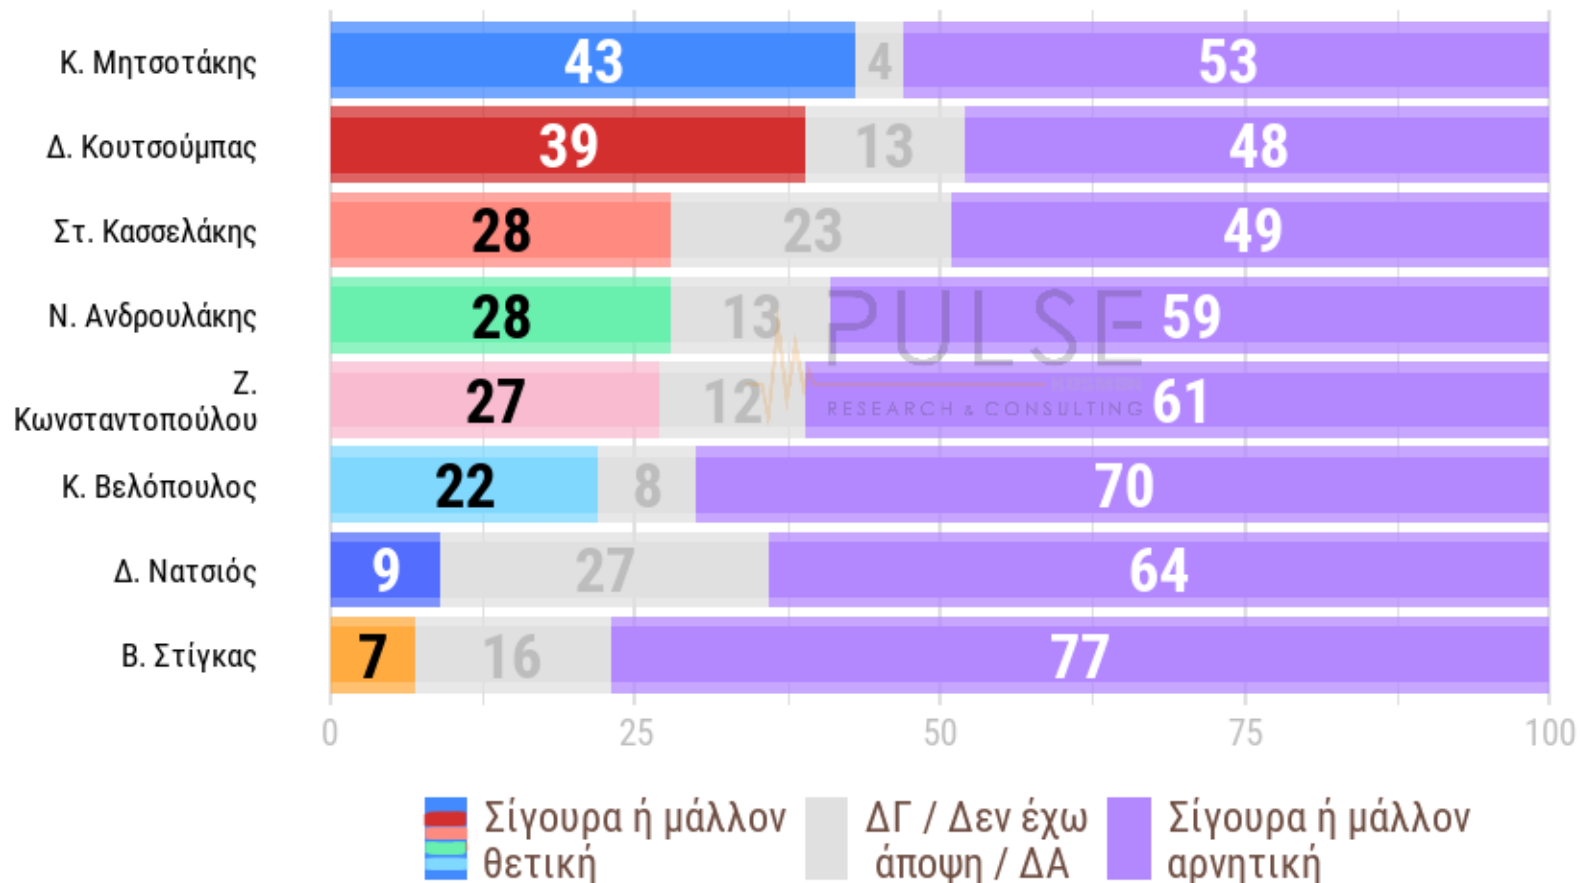

Σύνολο δείγματος // ανά Πολιτικός αυτοχαρακτηρισμός

© 2023 Pulse RC

Δημοτικότητες

Θετική δημοτικότητα

Όλες οι απαντήσεις

Συγκριτική Παρουσίαση

© 2023 Pulse RC

Δημοτικότητα

Όλες οι απαντήσεις

Συγκριτική Παρουσίαση

© 2023 Pulse RC

25 - 27 Σεπτεμβρίου 2023 / Δείγμα: 1.142 συνεντεύξεις

Δημοτικότητα

Όλες οι απαντήσεις // Ψηφ. Νέας Δημοκρατίας

Συγκριτική Παρουσίαση

© 2023 Pulse RC