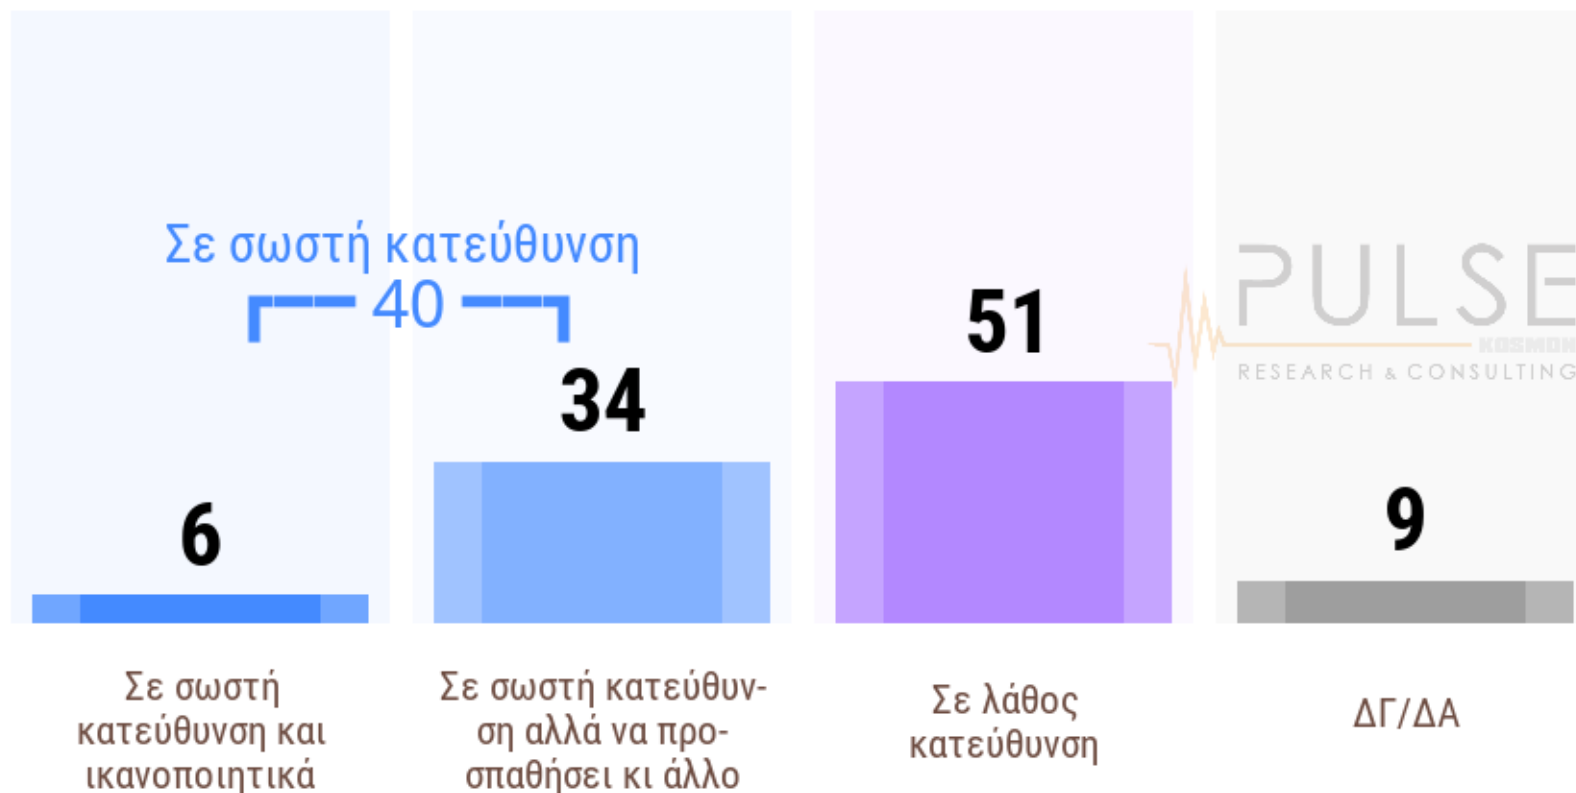

Σύνολο δείγματος // ανά Εκλογ. Συμπεριφορά (Ιούνιος 2023)

© 2023 Pulse RC

Επικαιρότητα

Η κυβέρνηση, τις πρώτες 100 ημέρες, κινείται...

Σύνολο δείγματος

«Κατά την άποψή σας, η κυβέρνηση, στις 100 πρώτες μέρες, από τις τελευταίες εκλογές, γενικά κινείται...»